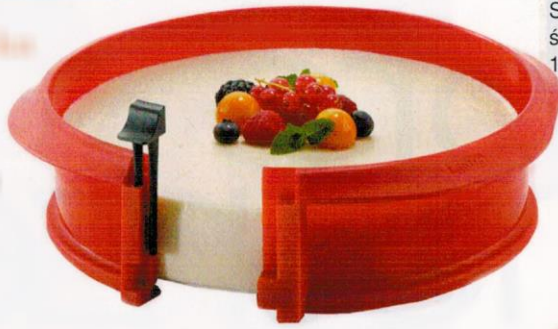

Sezon na...
słodkie walentynki

Tortownica

Silikon, ceramika,
śr. 23 cm, Lékue,
122 zł, Leduvel.pl

Choć z zasady zimny, rozgrzeje
uczucie do czerwoności. Niech ten kolor
króluje w kuchni, niech atmosfera stanie
się gorąca... Smaku tego wieczoru
nie da się zapomnieć

Wieszak

Silikon, ceramika,
śr. 23 cm, Lékue,
122 zł, Leduvel.pl

Wieszak

Silikon, ceramika,
śr. 23 cm, Lékue,
122 zł, Leduvel.pl

Zmysłowy. *sernik*

Wieszak

Silikon, ceramika,
śr. 23 cm, Lékue,
122 zł, Leduvel.pl

Wieszak

Silikon, ceramika,
śr. 23 cm, Lékue,
122 zł, Leduvel.pl

Wieszak

Silikon, ceramika,
śr. 23 cm, Lékue,
122 zł, Leduvel.pl

Wieszak

Silikon, ceramika,
śr. 23 cm, Lékue,
122 zł, Leduvel.pl

WAŻNE DODATKI

To one decydują o urodzie kuchni oraz jej wnętrzarskim temperamencie. Wykorzystaj ich potencjał do maksimum!