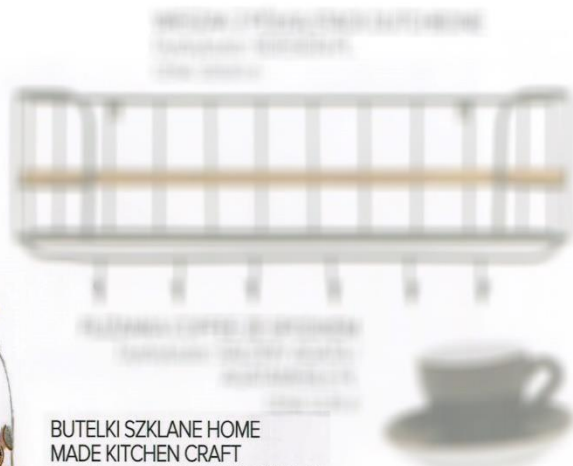

DOBRCZE dopasowane do kuchni...

ZOBACZ FILM O TEJ KUCHNI. WEJDŹ NA: KANAŁ YouTube „KUCHENNE HISTORIE”

BUTELKI SZKLANE HOME MADE KITCHEN CRAFT
Dystrybutor: GALERIA LIMONKA.PL
CENA: 98,00 zł/4 szt.

Fotografie: Artur Krupa / www.agencjamirage.pl