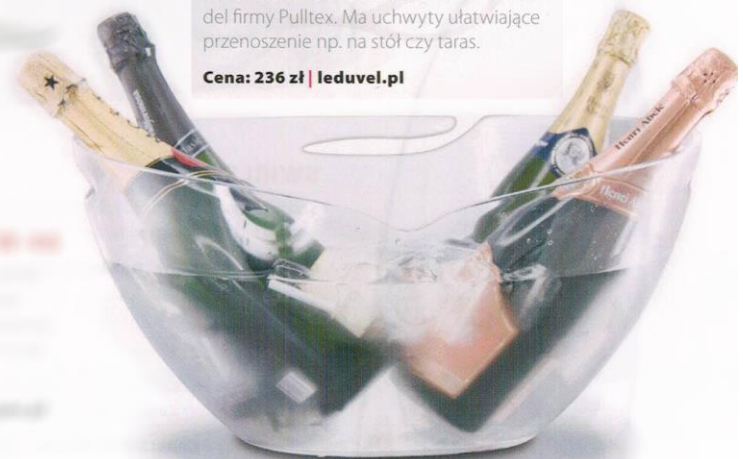

Wzrost i rozwój – to jest nasz cel.

WYKONANIE I WYKONAWCY

Wszystkie prace wykonano w ramach projektu „Wzrost i rozwój” w ramach budżetu państwa na lata 2014-2020.

Wzrost i rozwój

WYKONANIE I WYKONAWCY

Wszystkie prace wykonano w ramach projektu „Wzrost i rozwój” w ramach budżetu państwa na lata 2014-2020.

Wzrost i rozwój

TRIUM XL

Wiaderko do chłodzenia trunków – to model firmy Pulltex. Ma uchwyty ułatwiające przenoszenie np. na stół czy taras.

Cena: 236 zł | leduvel.pl

CRASH

Foremka do lodu marki Lekue jest elastyczna. Po ściśnięciu kostki są od razu pokruszone.

galerialimonka.pl

FORMA DO BAGIETEK

Wymiary są przystosowane do standardowych piekarników. Forma marki Emile Henry przypomina mały piecyk chlebowy. Jest wykonana z ceramiki.

FORMA DO BAGIETEK

Jej wymiary są przystosowane do standardowych piekarników. Forma marki Emile Henry przypomina mały piecyk chlebowy. Jest wykonana z ceramiki.