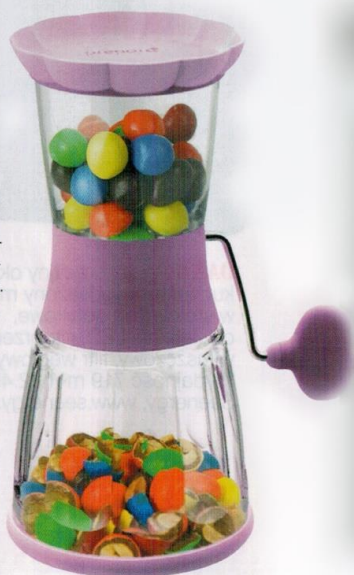

CONTOUR – silikonowe formy do tartaletek. W zestawie 6 form w trzech odcieniach fioletu (po 2 szt. z każdego koloru). 66 zł, Birkmann, www.czerwonamaszyna.pl

Winobranie

Kuchnia to prawdziwe królestwo smaków.

Powinna więc zachwycać kolorem. Dzięki fioletowym akcentom zyska ona elegancki charakter.

TOPPER CHOPPER – ręczny młynek do kruszenia dodatków. Z łatwością pokruszy cukierki, orzechy lub ciasteczka, tworząc z nich apetyczną posypkę. 106 zł, Prepara, www.leduvel.pl

Chłodne poranki

Zachęcają do wczesnego wstawania oraz posiłków na świeżym powietrzu. Sprzęty i akcesoria kuchenne w letnich kolorach uprzyjemnią wspólnie spędzane chwile.

TALA RETRO – miarka kuchenna w kolorze miętowym. Z powodzeniem zastąpi wagę, niezwykle dokładnie odmierzając wymaganą ilość produktu. 58 zł, Tala, www.czerwonamaszyna.pl